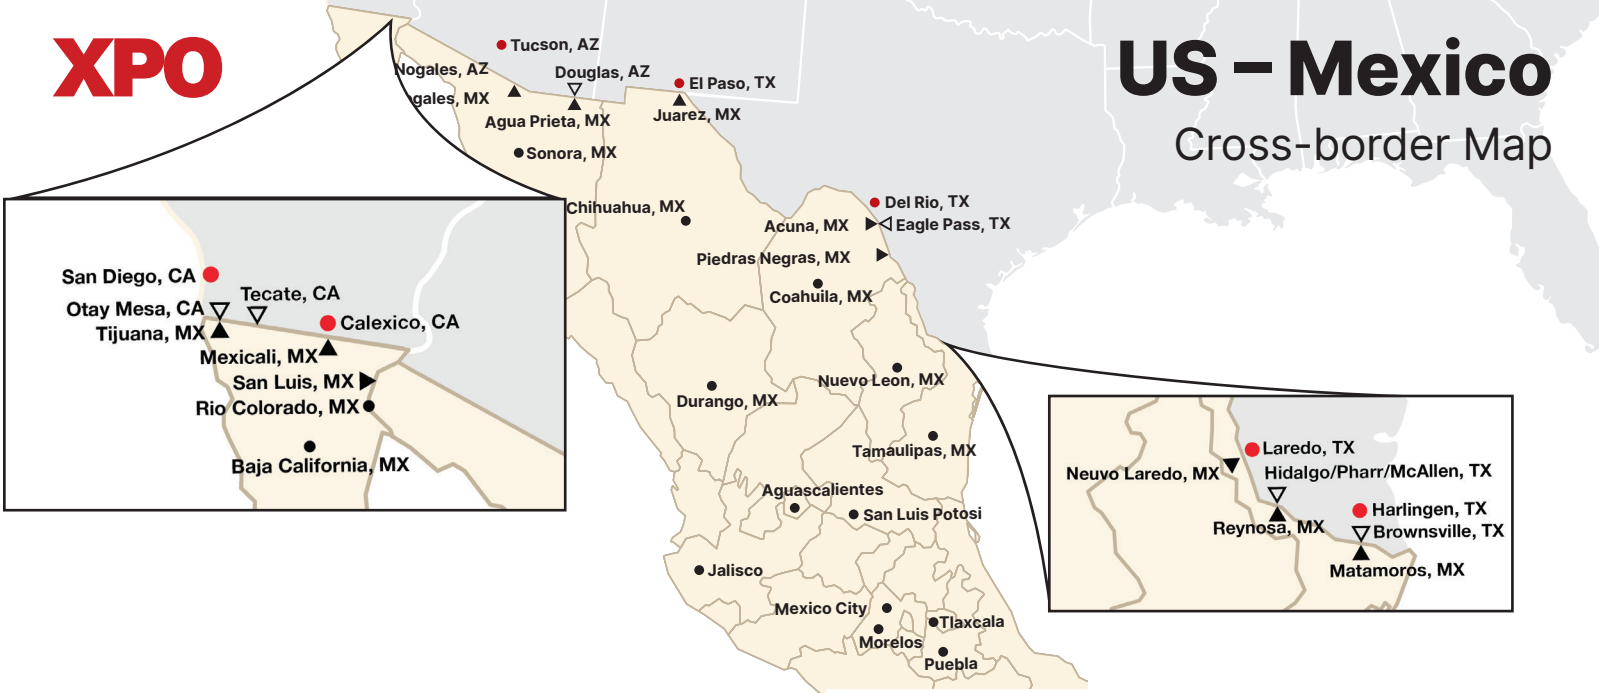

US - Mexico

Cross-border Map

- ▽ U.S. port of entry
- ▲ Mexico port of entry
- XPO Service Center
- Direct distributor location
- Serviceable through affiliate carriers

XPO Service Center	U.S. Border Crossing + Port Code	Mexico Border Crossing
Calexico, CA	Calexico, CA 2507	Mexicali, Baja California
	San Luis, AZ 2608	San Luis, Rio Colorado
San Diego, CA	Otay Mesa, CA 2506	Tijuana, Baja California
	San Diego, CA 2501	Tijuana, Baja California
	Tecate, CA 2505	Tecate, Baja California
Tucson, AZ	Nogales, AZ 2604	Nogales, Sonora
	Douglas, AZ 2601	Agua Prieta, Sonora
Laredo, TX	Laredo, TX 2304	Nuevo Laredo, Nuevo Leon
	Brownsville, TX 2301	Matamoros, Tamaulipas
Harlingen, TX	Hidalgo/Pharr/McAllen, TX 2305	Reynosa, Tamaulipas
	Del Rio, TX 2302	Acuna, Coahuila
Del Rio, TX	Eagle Pass, TX 2303	Piedras Negras, Coahuila
	El Paso, TX 2402	Juarez, Chihuahua

Direct Facility	Distribution Location
Aguascalientes	> Aguascalientes
Nuevo Leon	> Apodaca, Cadereyta de Jimenez, Cienega de Flores, Escobedo, Guadalupe, San Nicolas de los Garza, San Pedro Garza Garcia, Santa Catarina
Estado de Mexico	> Atizapan, Cuautitlan Izcalli, Ecatepec, Ixtapaluca, Lerma, Metepec, Naucalpan, Tlalnepantla, Toluca, Tultitlan, Xalostoc
Mexico City	> Atzacapotzalco, Gustavo Madero, Mexico City
Morelos	> Cuautla, Cuernavaca
Jalisco	> El Salto, Tlaquepaque, Tonalá, Zapopan
Durango	> Gomez Palacio
Tamaulipas	> Nuevo Laredo
Puebla	> Puebla
Coahuila	> Ramos Arizpe, Saltillo, Torreon
San Luis Potosi	> San Luis Potosi
Tlaxcala	> Tlaxcala