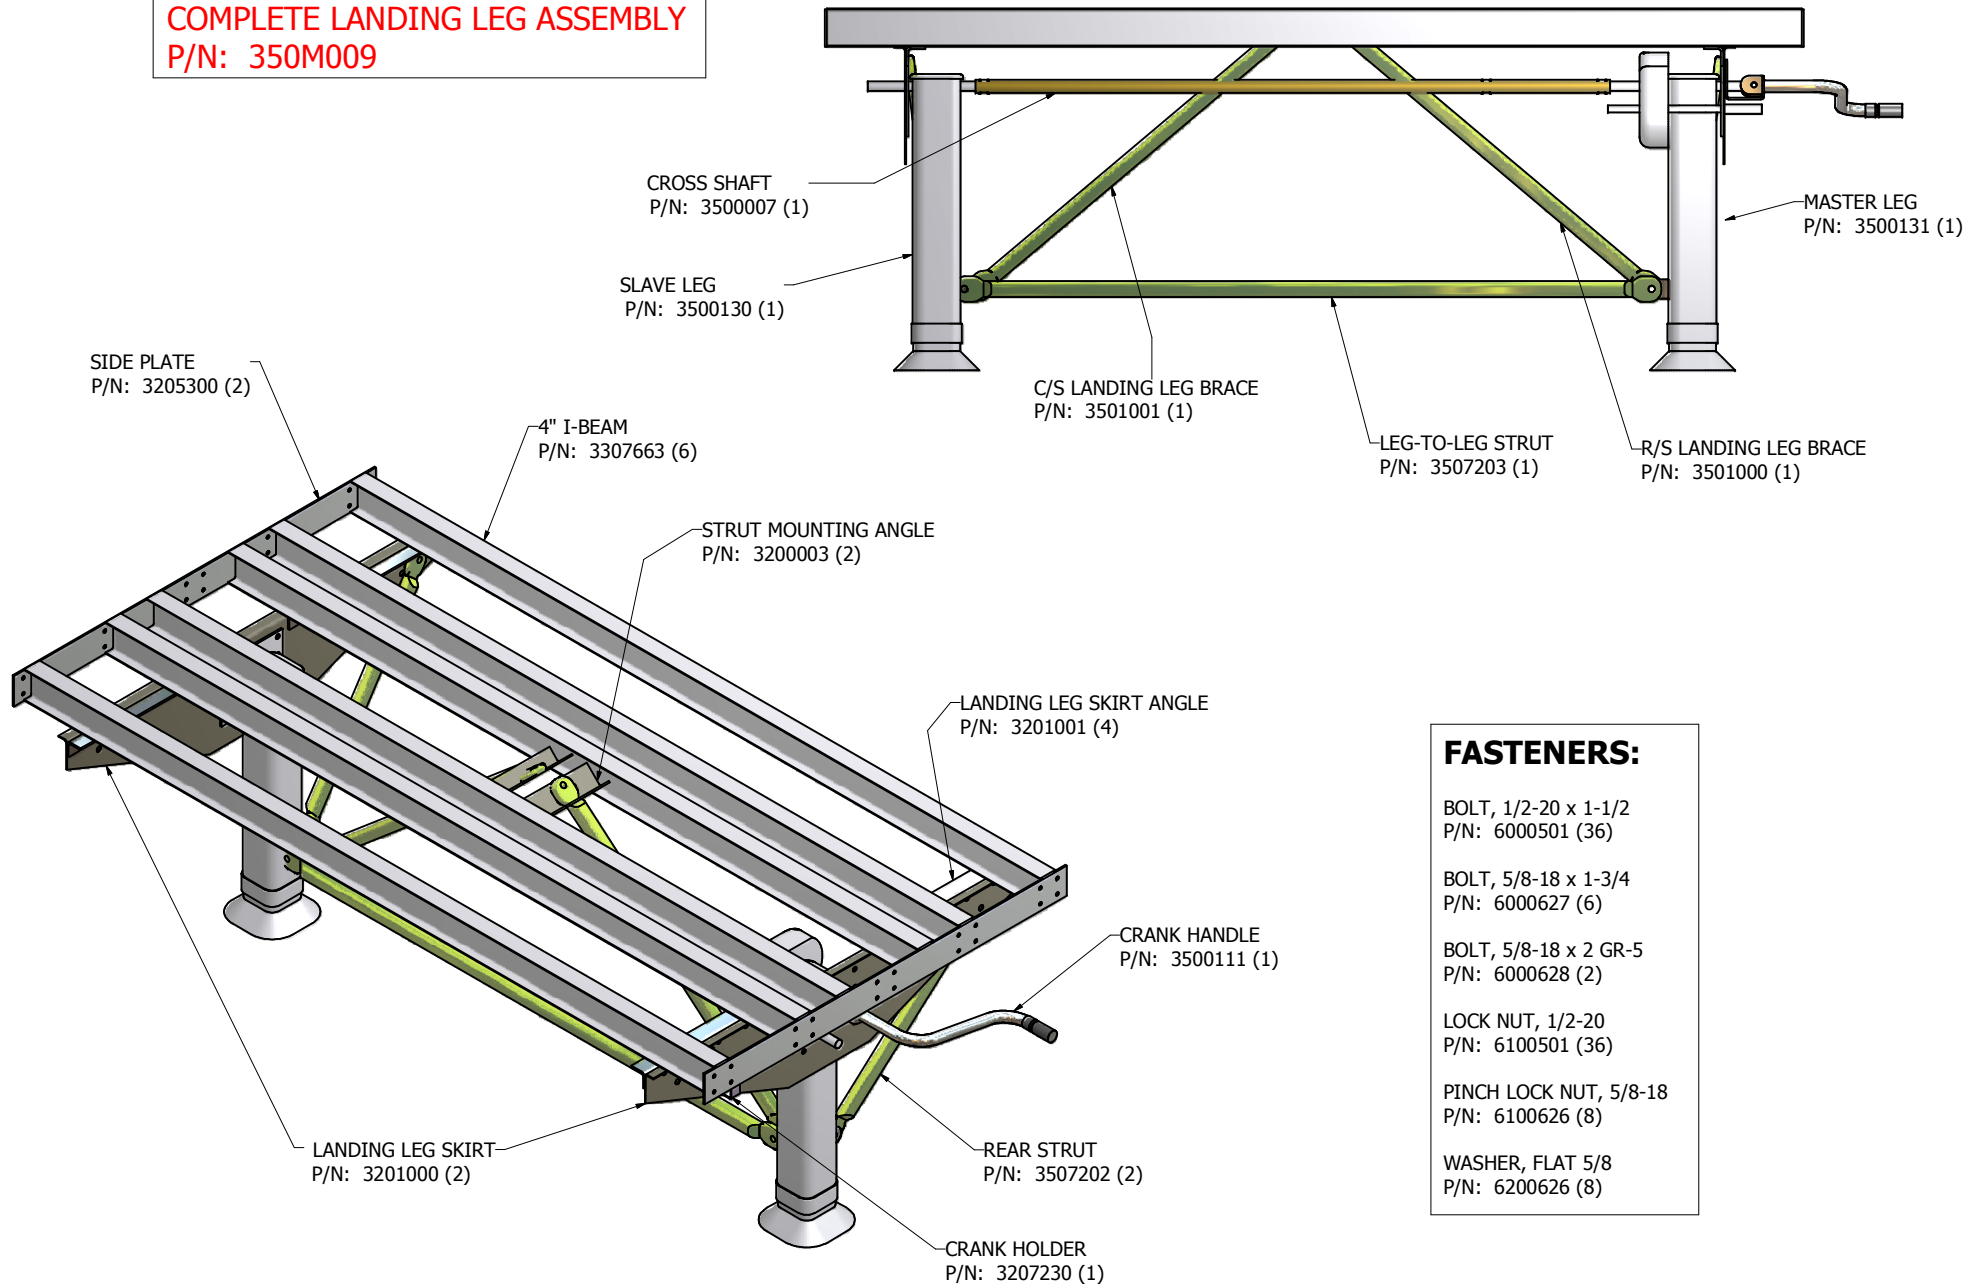

FOWARD WALL ASSEMBLY (410M286)

CONWAY 48' CITY SEMI

UPPER COUPLER ASSEMBLY

310M008 – COMPLETE ASSEMBLY

LANDING LEG ASSEMBLY

CONWAY CITY SEMI TRAILERS

COMPLETE LANDING LEG ASSEMBLY
P/N: 350M009

- FASTENERS:**
- BOLT, 1/2-20 x 1-1/2
P/N: 6000501 (36)
 - BOLT, 5/8-18 x 1-3/4
P/N: 6000627 (6)
 - BOLT, 5/8-18 x 2 GR-5
P/N: 6000628 (2)
 - LOCK NUT, 1/2-20
P/N: 6100501 (36)
 - PINCH LOCK NUT, 5/8-18
P/N: 6100626 (8)
 - WASHER, FLAT 5/8
P/N: 6200626 (8)