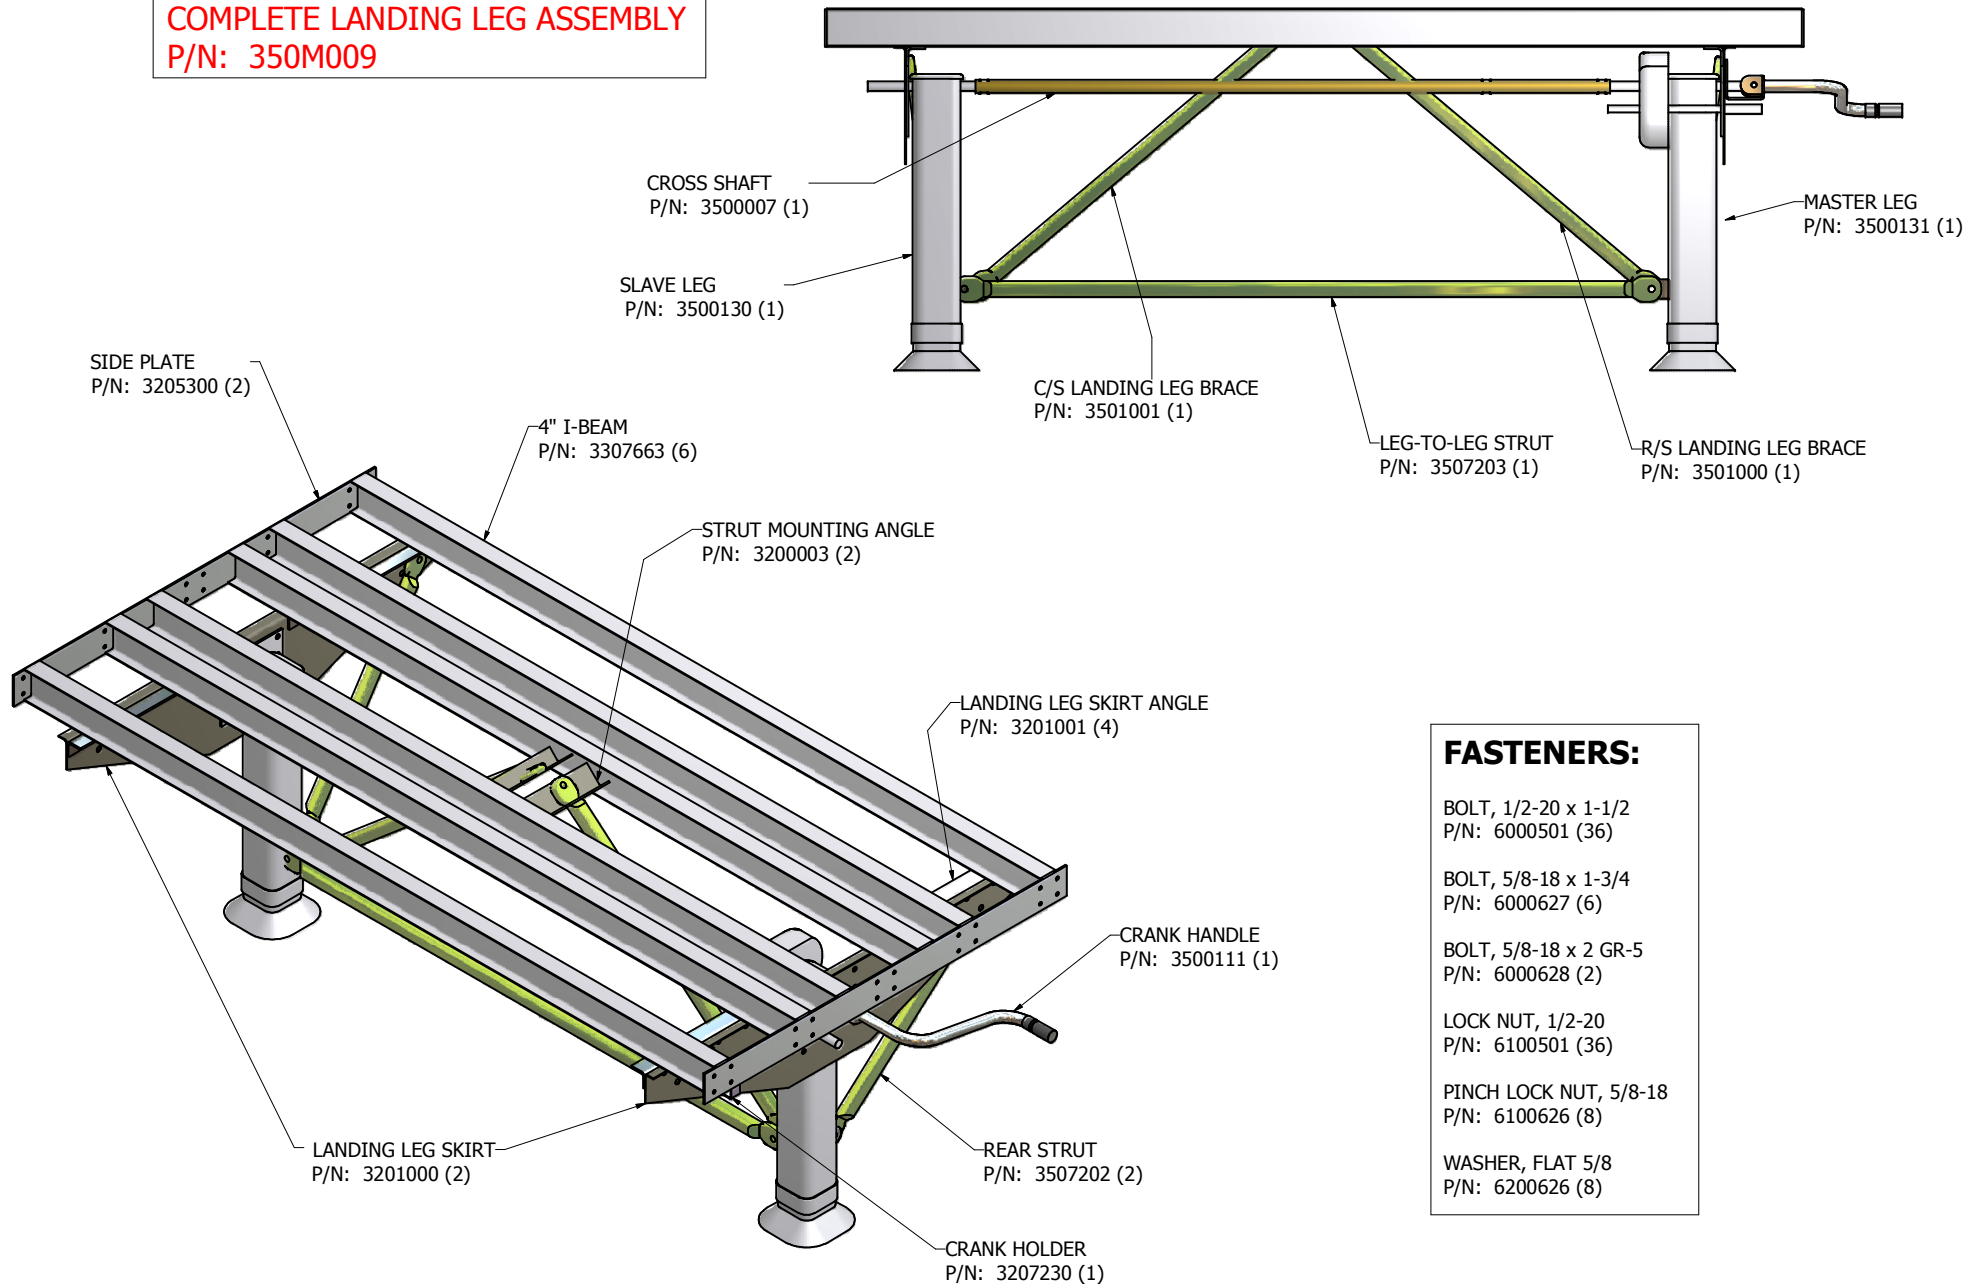

COMPLETE LANDING LEG ASSEMBLY
P/N: 350M009

- FASTENERS:**
- BOLT, 1/2-20 x 1-1/2
P/N: 6000501 (36)
 - BOLT, 5/8-18 x 1-3/4
P/N: 6000627 (6)
 - BOLT, 5/8-18 x 2 GR-5
P/N: 6000628 (2)
 - LOCK NUT, 1/2-20
P/N: 6100501 (36)
 - PINCH LOCK NUT, 5/8-18
P/N: 6100626 (8)
 - WASHER, FLAT 5/8
P/N: 6200626 (8)